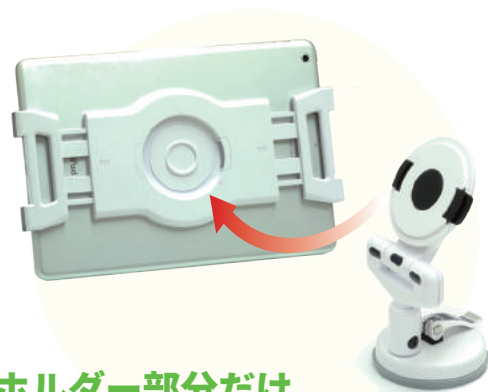

iPad、GalaxyTab、Kindle など各種タブレットに対応

タブレットPCスタンド

ご利用シーンに合わせてタブレットPCを
縦置きでも横置きでも設置可能

垂直耐荷重10Kgまで対応
**強力吸盤
タイプ**

底面すべり止めゴム付き
**据え置き
タイプ**

強力吸盤・据え置きタイプに対応 タブレットPCサイズ違いの5モデル

手軽に設置

活用範囲は無限大

店舗・イベントショールーム・展示会・病院・学校・図書館・美術館・博物館・
受付システムや案内システム、発券システムなど、幅広く活用できます。

iPad、GalaxyTab、Kindle など各種タブレットに対応

タブレットPCスタンド

据え置きタイプ

約7～13インチ対応
据え置きタイプ（スリット付き）
ホルダーは197～240mmまで可動
（iPad mini～iPad Proなど対応）

US-5025

約7～10インチ対応
据え置きタイプ
ホルダーは168～205mmまで可動
（iPad、Galaxy Tab、Kindleなど対応）

US-2002

据え置き2台対応タイプ

ホルダー：（L）168～205mmまで可動
（S）130～178mmまで可動
（iPad mini～11インチ iPad Proなど対応）

US-7050F

強力吸盤タイプ

約7～13インチ対応
強力吸盤タイプ
ホルダーは197～240mmまで可動
（iPad mini～iPad Proなど対応）

US-5120S

約7～10インチ対応
強力吸盤タイプ
ホルダーは168～205mmまで可動
（iPad、Galaxy Tab、Kindleなど対応）

US-2120S

ホルダー部分だけ
カンタンに取り外しができます。

強力吸盤タイプは約**10kg**までの垂直耐荷重！**抜群の吸着力！！**

【適用接地面】
低通気性の平面（タイル・ステンレス・プラスチック面
・透明ガラス・鏡面など）

【使用例】店舗出荷・在庫管理・棚卸など

【使用例】小売業のレジカウンターなど

別売オプション
吸盤補助板（1枚）
サイズ：100mm×100mm
厚さ：20mm

FKsystem