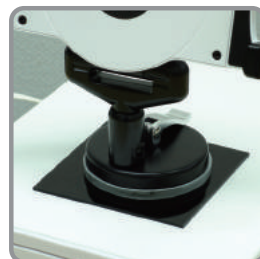

US-2120S

ホルダー部分だけ
カンタンに取り外しができます。

強力吸盤タイプは約**10kg**までの垂直耐荷重！**抜群の吸着力！！**

【適用接地面】
低通気性の平面（タイル・ステンレス・プラスチック面
・透明ガラス・鏡面など）

【使用例】店舗出荷・在庫管理・棚卸など

【使用例】小売業のレジカウンターなど

別売オプション
吸盤補助板（1枚）
サイズ：100mm×100mm
厚さ：20mm

FKsystem