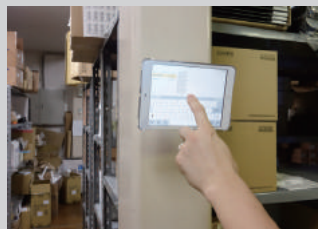

US-2120S

ホルダー部分だけ
カンタンに取り外しができます。

強力吸盤タイプは約**10kg**までの垂直耐荷重！**抜群の吸着力！！**

【適用接地面】
低通気性の平面（タイル・ステンレス・プラスチック面
・透明ガラス・鏡面など）

【使用例】店舗出荷・在庫管理・棚卸など

【使用例】小売業のレジカウンターなど

別売オプション
吸盤補助板（1枚）
サイズ：100mm×100mm
厚さ：20mm

FKsystem