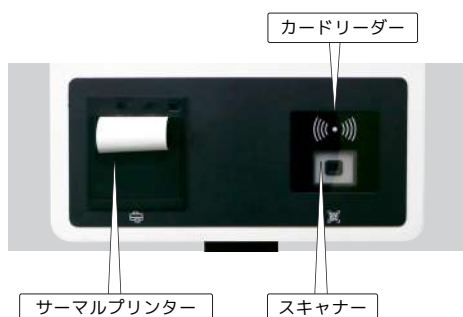

プリンター内蔵 キオスク端末

KIO-270/320

QR対応スキャナー内蔵

1D/2D コードを読み取るスキャナー内蔵
キャッシュレス決済や会員認証などに

サーマルプリンター内蔵

感熱レシートやラベルの発行が可能
クーポンや受付票の発行に

高画質フル HD 搭載

多彩な表現が可能なタッチパネル

Windows 10 IoT 搭載

アップデートによるトラブルを回避

たとえばこんな使い方

設備利用料の自動精算機、デジタルサイネージ（電子看板）、
ポイント取得端末、館内案内端末、診察待ち時間確認端末、
キャッシュレス券売機、クーポン発券機、など…

フロント

I/Oポート (Windows 搭載モデル)

詳細仕様

モデル	Windows (オプション : Android)	
CPU	Intel® Celeron® J6412 2.00 GHz Processor	
OS	Windows 10 IoT	
メモリ	4G	
ストレージ	64G、128G、256G 512G (オプション)	
通信	LAN, Wi-Fi	
ディスプレイ	KIO-270 : 27 インチ LCD (1080 × 1920) KIO-320 : 32 インチ LCD (1080 × 1920)	
タッチスクリーン	280 nits (LED) PACP マルチタッチスクリーン / 10 点	
スピーカー	10W ハイパワー スピーカー ×2	
スキャナー	1D / 2D 対応	
カードリーダー	IC、ID、NFC RFID (オプション)	
プリンター	58mm (感熱ラベル / レシート)、80mm (感熱レシート)	
カメラ	WDR カメラ (オプション)	
I/O	USB 3.0 ×4, USB 2.0 ×2, RS-232(5V/12V) ×2, LAN (RJ45) ×1, VGA ×1	
外形寸法	KIO-270 : W440 × H940 × D95 mm (スタンド込み : W500 × H1730 × D400 mm) KIO-320 : W505 × H1050 × D125 mm (スタンド込み : W505 × H1750 × D400 mm)	
重量	KIO-270 : 37.5kg (スタンド込)	
電源	110-240V	
対応温度	動作時 : 0°C~50°C	保管時 : -20°C~60°C
対応湿度	動作時 : 10%~90% RH	保管時 : 10%~90% RH