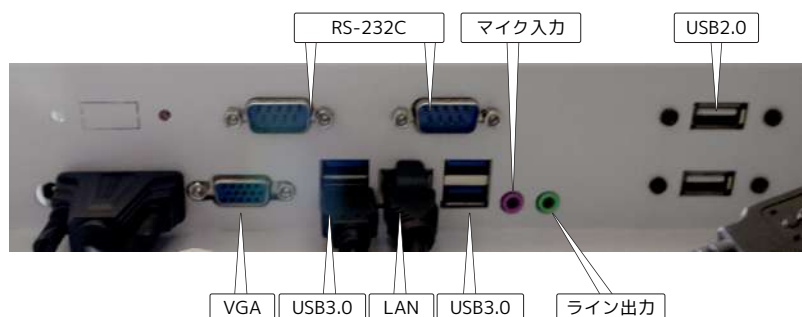

プリンター内蔵 キオスク端末

KIO-270/320

QR対応スキャナー内蔵

1D/2D コードを読み取るスキャナー内蔵
キャッシュレス決済や会員認証などに

サーマルプリンター内蔵

感熱レシートやラベルの発行が可能
クーポンや受付票の発行に

高画質フル HD 搭載

多彩な表現が可能なタッチパネル

Windows 10 IoT 搭載

アップデートによるトラブルを回避

たとえばこんな使い方

設備利用料の自動精算機、デジタルサイネージ（電子看板）、
ポイント取得端末、館内案内端末、診察待ち時間確認端末、
キャッシュレス券売機、クーポン発券機、など…

フロント

I/Oポート (Windows 搭載モデル)

詳細仕様

モデル	Windows (オプション : Android)	
CPU	Intel® Celeron® J6412 2.00 GHz Processor	
OS	Windows 10 IoT	
メモリ	4G	
ストレージ	64G、128G、256G 512G (オプション)	
通信	LAN, Wi-Fi	
ディスプレイ	KIO-270 : 27 インチ LCD (1080 × 1920) KIO-320 : 32 インチ LCD (1080 × 1920)	
タッチスクリーン	280 nits (LED) PACP マルチタッチスクリーン / 10 点	
スピーカー	10W ハイパワー スピーカー ×2	
スキャナー	1D / 2D 対応	
カードリーダー	IC、ID、NFC RFID (オプション)	
プリンター	58mm (感熱ラベル / レシート)、80mm (感熱レシート)	
カメラ	WDR カメラ (オプション)	
I/O	USB 3.0 ×4, USB 2.0 ×2, RS-232(5V/12V) ×2, LAN (RJ45) ×1, VGA ×1	
外形寸法	KIO-270 : W440 × H940 × D95 mm (スタンド込み : W500 × H1730 × D400 mm) KIO-320 : W505 × H1050 × D125 mm (スタンド込み : W505 × H1750 × D400 mm)	
重量	KIO-270 : 37.5kg (スタンド込)	
電源	110-240V	
対応温度	動作時 : 0°C~50°C	保管時 : -20°C~60°C
対応湿度	動作時 : 10%~90% RH	保管時 : 10%~90% RH