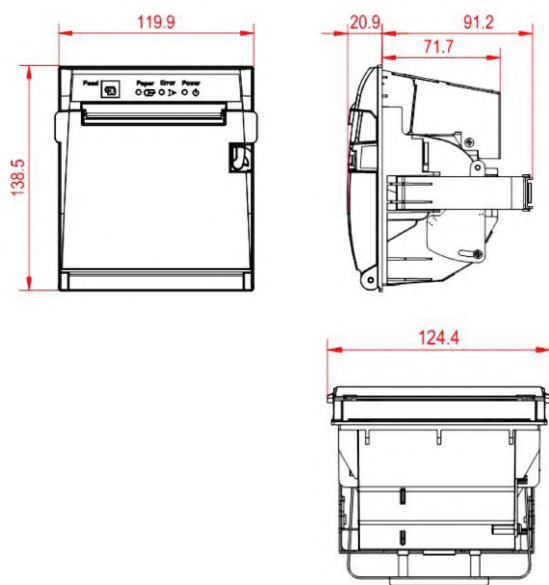

組込み式サーマルレシートプリンター (USB接続)

FK-837V

ロール紙幅
58/80
mm対応

組込式サーマルレシートプリンター の中でも群を抜いた **ロープライス**

筐体向けの組込みプリンター
専用だからスッキリ組み込めます

- 無人受付機 / 精算機の組込に最適
- 最大 170mm/ 秒の高速かつ静音印刷を実現
- 幅 58 ~ 80mm、外径 80mm ロール紙対応
- オートカッター機能搭載 (パーシャルカット)
- ESC/POS コマンド対応
- AC アダプター / USB ケーブルを標準で付属
- ロール紙 簡単交換 & セキュアなカバーロック機能付き

見た目
スッキリ♪

FK-837V

製品仕様

製品型番	FK-837V (W)	FK-837V (B)
カラー	ホワイト	ブラック
JANコード	4580298764328	4580298764823
インターフェース	USB 2.0準拠(12Mbps) (TypeB)	
印刷方法	サーマルライン	
紙幅	58mm / 80mm幅 ロール紙	
印字解像度	203dpi	
有効印字幅	48~72mm	
ロール紙の直径	79.5±0.5mm	
用紙の厚さ	0.05~0.06mm	
受信バッファ	4K bytes / SRAM:128K bytes / Flash:512K bytes	
印刷速度	最大170mm/秒	
フォント	(ANK) Font A:12×24 dots / Font B:9×17 dots. (漢字) 24×24 dots	
バーコード規格	UPC-A, EAN13, EAN8, CODE39, CODE128 など	
インターフェースコマンド	ESC/POSコマンド	
ドライバー	Windows, Android, Linux, JavaPOS, OPOS	
オートカッター	パーシャルカット / フルカット	
紙切れサイン	LED & ブザー	
キャッシュドドア	-	
電源入力	24VDC / 2.5A	
動作温度/湿度	0°C~45°C / 10%~90% (結露なきこと)	
保存温度/湿度	-20~65°C / 10%~90% (結露なきこと)	
本体重量	712g (ケーブル除く)	
外形寸法	(H) 138.5mm × (W) 124.4mm × (D) 112.1mm	
耐久性	印字ヘッド:100km / カッター:70万カット	
認証	FCC / CE / RoHS	
付属品	テスト印刷用ロール紙、58mmロール紙用仕切り板、USBケーブル、ACアダプター/電源ケーブル、ロール紙フォルダオープンキー (3本)	

外形寸法図

背面画像

※ 本製品には RS-232C インターフェースケーブルは付属していません。

株式会社エフケイシステム
URL: <http://www.fksystem.co.jp>

仕様は改良のため予告なく変更される場合がございます。

本 社 〒462-0063 愛知県名古屋市中区丸新町 212 番地
TEL: 代表 (052) 909-7460 / 営業部 (052) 908-1156 FAX: (052) 909-7461