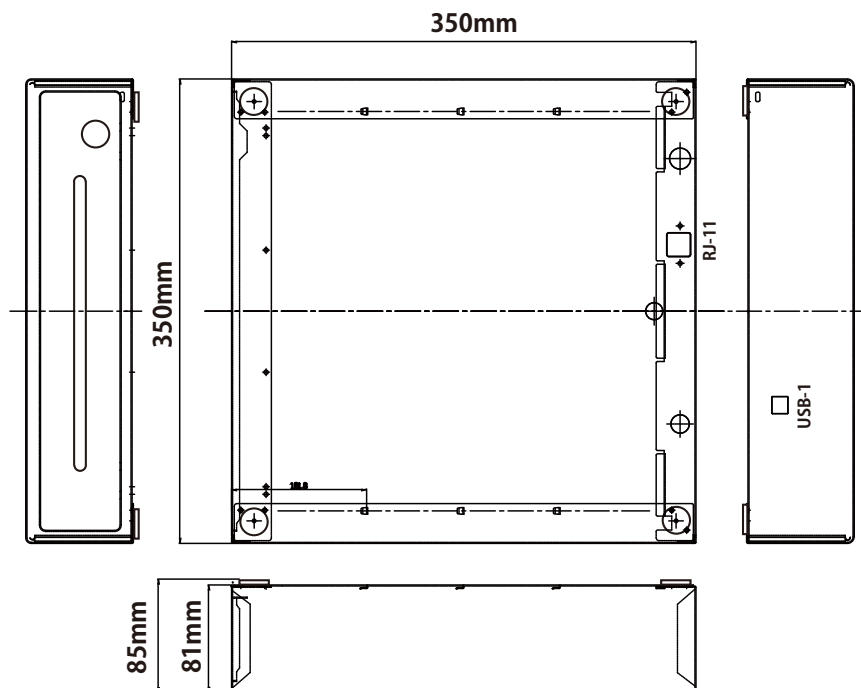

小型キャッシュドローア

35Sシリーズ

製品仕様

型番	EW-35S (DKD接続) UW-35S (USB接続) MW-35S (手動開閉式)	EB-35S (DKD接続) UB-35S (USB接続) MB-35S (手動開閉式)
カラー	ホワイト	ブラック
インターフェース	DKD (6ピンモジュラー) 接続, USB (USBシリアル) 接続	
入力電圧	DC 24V	
外形寸法	幅 350 mm × 奥行 350 mm × 高さ 85 mm ※高さは底面四隅についておりますゴム足を取り外すと「-4mm」となります。	
重量	4.6 kg	
付属品	DKD接続モデル: 鍵, DKDケーブル USB接続モデル: 鍵, USBケーブル, プログラムCD-ROM 手動開閉モデル: 鍵	

外形寸法