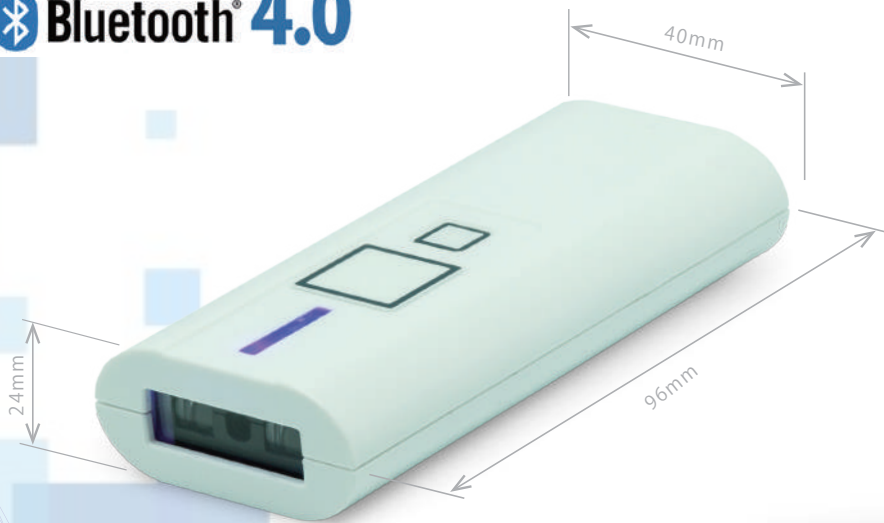

モバイル ワイヤレス スキャナー

1次元コード対応モデル

BP-100C

1次元/2次元コード対応モデル

BP-200C

Bluetooth® 4.0

Pocket Size Bluetooth Scanner

- 1台で Bluetooth モード（無線式）、メモリモード（蓄積式）、USB 接続モード（ケーブル式）の3つのモードに切り替え可能
- 医療現場や食品製造現場で安心して使える抗菌仕様
- Bluetooth 4.0 Class2（通信距離 約 10m）
- バイブレーション機能搭載
- アナログ式電源スイッチ採用 タイムアウト設定を気にせず運用できます。
- 大容量バッテリーにより長時間運用に最適（連続使用 約 20 時間）
- スマホ・タブレットなどの液晶読み取りに対応
- 防滴抗菌シリコンジャケット, ストラップ, USB ケーブル（通信 / 充電）を標準同梱
- GS1 Databar 読み取りに対応

電源ON/OFFスイッチ

BP-100C/200C

製品仕様

モデル	1次元コード読み取り対応モデル		1次元/2次元コード読み取り対応モデル	
製品型番	BP-100C(W)		BP-200C(W)	
JANコード	4580298764809		4580298764816	
本体カラー	ホワイト			
インターフェース	有線: USB Type-C(スキャナー側) - USB Type-A(ホスト側) / 無線: Bluetooth 4.0			
対応プロファイル	USB (HID) / Bluetooth (HID/SPP) ※Bluetooth (SPP) はiOS非対応			
メモリ	8MB (JANコード 約30,000件のバーコードを蓄積可能)			
光源	赤色LED 660nm		エイミング 617nm LED / イルミネーション 6500K LED	
センサー	CCD		CMOS 640 x 480	
スキャン速度	270スキャン/秒			
分解能	1D: 3mil (Code39)		1D: 5mil (Code39) / 2D: 7.5mil (QR Code)	
PCS値	30%以上		45%以上	
耐外乱光	屋内照明: 最大1,600Lux / 屋外照光: 最大100,000Lux			
インジケータ	ピープ / LED / バイブレーション			
対応読み取りコード	1D	All UPC/EAN/JAN Code (UPC-A, UPC-E, JAN-8, JAN-13, EAN-8, EAN-13, EAN-128), Code11, Code32, Code39, Code39 FullASCII, Code93, Code128, Codabar/NW7, Interleaved2of5, Industrial2of5, Matrix2of5, ChinaPost Code, MSI/ Plessey, GS1 Code, GS1 Limited, GS1 Expanded		
	2D	- QR Code, Data Matrix, PDF 417, Aztec Code, Maxicode		
入力電源	DC5V±5%			
消費電力	読み取り時	220mA		250mA
	スタンバイ時	50mA		100mA
バッテリー	リチウムポリマー内蔵 (1,800mAh)			
可動時間	満充電から約22時間 ※10秒毎に2回スキャン時		満充電から1D: 約22時間 / 2D: 約20時間 ※10秒毎に2回スキャン時	
動作温度	0°C~50°C			
保管温度	-26°C~60°C			
湿度	10%~90% (結露しないこと)			
衝撃耐性	1.5m から自然落下で正常動作			
EMC規格	CE, FCC, RoHS, TELEC			
重量	約70g (本体のみ)			
付属ケーブル長さ	約1.4m ストレートケーブル			
本体寸法	96(L) x 40(W) x 24(H)mm			
付属品	本体, USB ケーブル (通信/充電), ストラップ, 簡易マニュアル, 防滴シリコンジャケット			