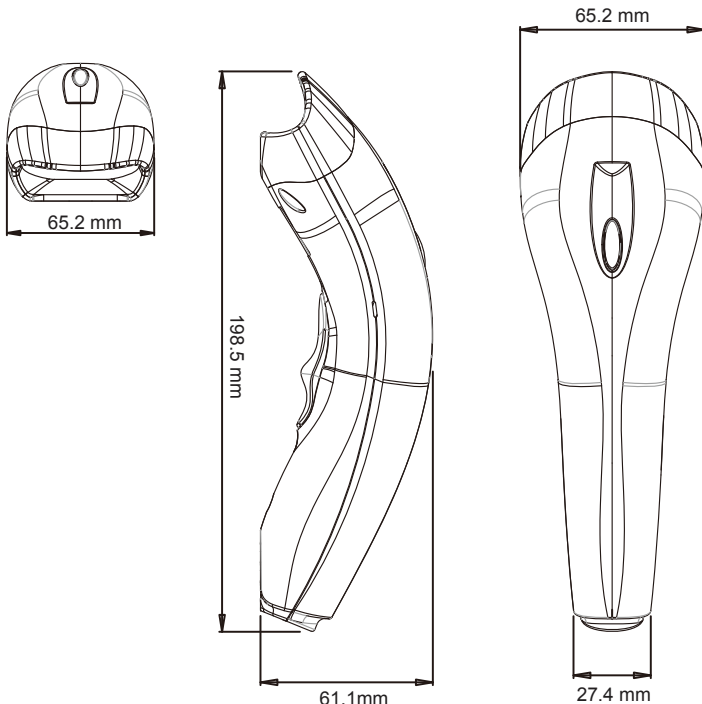

POS システムのエフケイシステム

FKsystem

KC-1200 ロングレンジ CCD バーコードスキャナー

KC-1200 High Resolution Linear Imager

32bit MPU 搭載
270 スキャン / 秒で
高速スキャンング
読み取り距離
1 ~ 39cm まで読み取り
対応で快適操作

ケーブルの
抜き外し可能
簡単収納 & 設置

110g の超軽量で
長時間の使用でも安心
1.5M の落下に耐える
優れた衝撃耐性設計

専用スタンドで
ハンズフリー読取対応
(オプション)

<http://www.fksystem.co.jp>

KC-1200

ロングレンジ CCD バーコードスキャナー

仕様一覧

寸法

重量	110g(ケーブルを除く)
ケーブル長さ	1.6m/ ストレートケーブル
寸法 スキャナ本体	198.5mm(L) x 65.2mm(W) x 61.1mm(H)
スタンド	100mm(L) x 100mm(W) x 190mm(H)

カラー ライトグレー / ブラック

光学仕様

光源	$\lambda=660$ nm LED 赤色
CPU	32bit
スキャンレート	最大 270 スキャン / 秒
分解能	0.075mm(3mil)
PCS 値	35%
耐外乱光	4500 Lux
読取深度	10 ~ 390mm
インジケーター	ブザー / 青色 LED
インターフェース	USB

外形寸法図

電気仕様

入力電源	DC5V \pm 5%
読込時	約 110mA
スタンバイ時	約 90mA