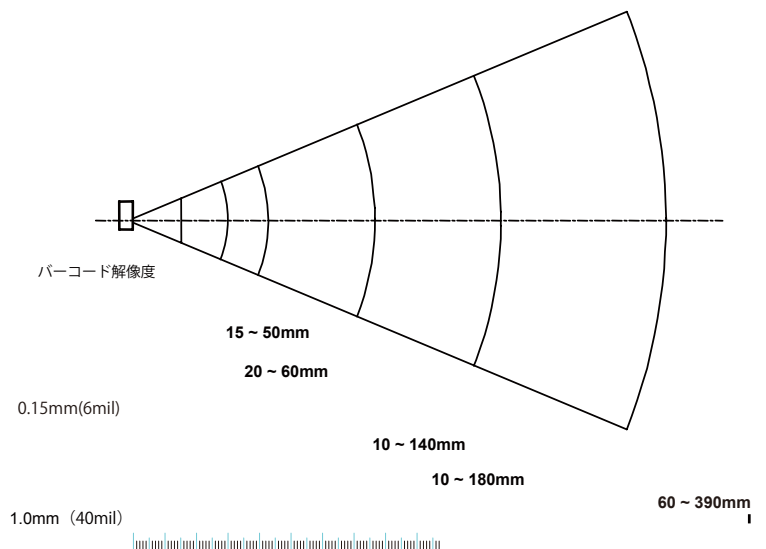

読取解像度

仕様は改良のため予告なく変更される場合がございます。

FKsystem

株式会社エフケイシステム

〒462-0063 名古屋市北区丸新町 212 番地

TEL: 代表 (052) 909-7460 / 法人営業部直通 (052) 908-1156 FAX (052) 909-7461

代表 support@fkssystem.com / 法人営業部 houjin@fkssystem.com

http://www.fkssystem.co.jp